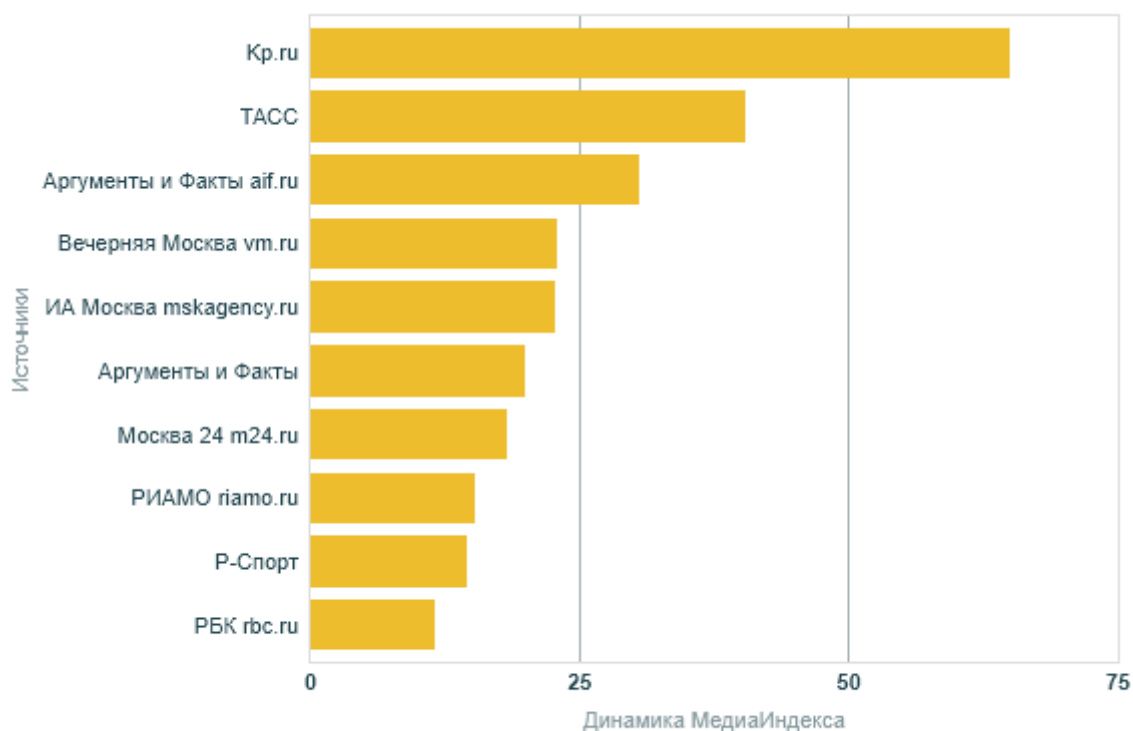

ОТЧЁТ

ЗА 2019 ГОД по упоминаниям в СМИ

вида спорта «акробатический рок-н-ролл».

Категории СМИ: Газеты, Журналы, Интернет, Инфомагентства, Радио, ТВ
Всего упоминаний в СМИ: 6158

© Медиалогия

Информация по городам