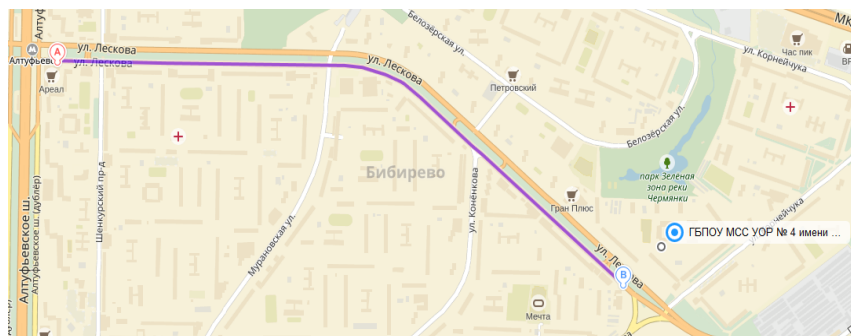

Адрес: г. Москва, ул. Лескова д. 25А

Схема линий московского метро

Как добраться своим ходом

1) От метро Алтуфьево
(последний вагон их центра и налево)

Автобусы: 774, 259, 601, троллейбус 80

- от остановки «Метро Алтуфьево»
- До остановки – «Улица Лескова»; далее пешком 2 минуты.

2) От метро Бибирево

Автобусы: 290

- от остановки «Метро Бибирево»
- до остановки «Центр детского творчества»; далее пешком 2 минуты.

3) От метро Медведково

Автобусы: 774, 31, 601, троллейбус 80

- от остановки «Метро Медведково»
- до остановки « Улица Лескова»; далее пешком 2 минуты.