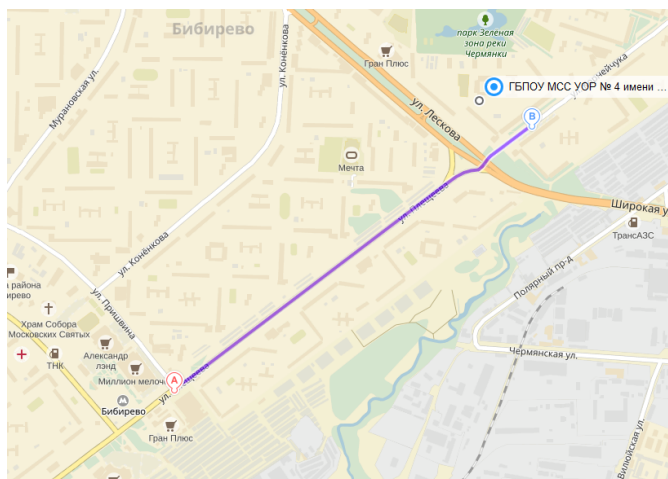

Адрес: г. Москва, ул. Лескова д. 25А

Схема линий московского метро

Как добраться своим ходом

1) От метро Алтуфьево
(последний вагон их центра и налево)

Автобусы: 774, 259, 601, троллейбус 80

- от остановки «Метро Алтуфьево»
- До остановки – «Улица Лескова»; далее пешком 2 минуты.

2) От метро Бибирево

Автобусы: 290

- от остановки «Метро Бибирево»
- до остановки «Центр детского творчества»; далее пешком 2 минуты.

3) От метро Медведково

Автобусы: 774, 31, 601, троллейбус 80

- от остановки «Метро Медведково»
- до остановки « Улица Лескова»; далее пешком 2 минуты.